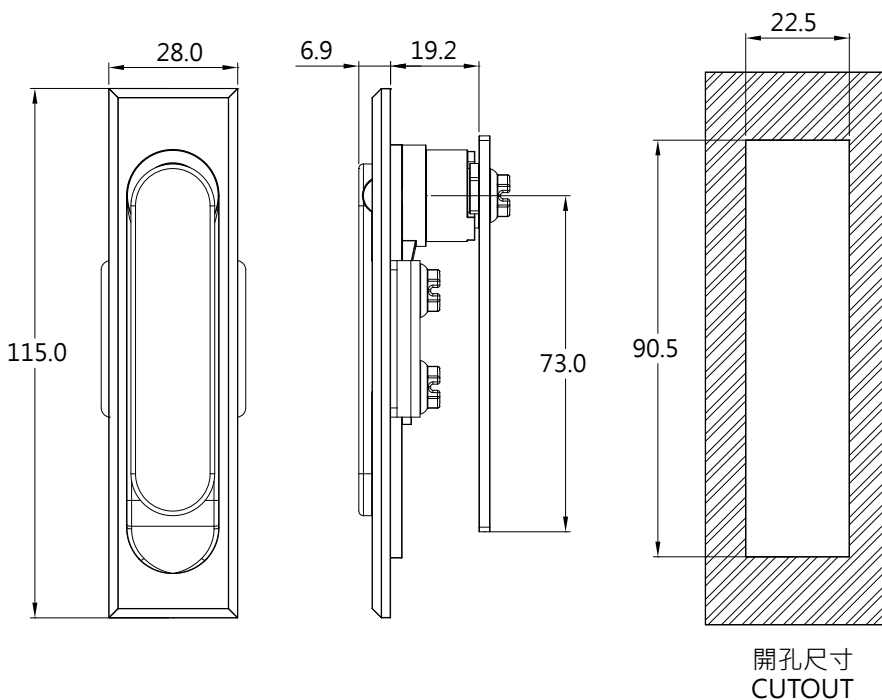

DLZ-717-1 平面型把手 Flat Latch

特點 Feature

左右開門通用：透過變更門擋片以及方向限位擋板的方向，即可實現左右開門使用。

For both left-hand and right-hand use: The left-hand and right-hand use can be changed by reversing the cam and stopper plate.

產品型號 Item No.	材質 Material	表面處理 Finish
DLZ-717-1	鋅合金 (ZDC)	黑色塗裝 Black

DLZ-717-2 平面型把手 Flat Latch

特點 Feature

左右開門通用：透過變更門擋片以及方向限位擋板的方向，即可實現左右開門使用。

For both left-hand and right-hand use: The left-hand and right-hand use can be changed by reversing the cam and stopper plate.

產品型號 Item No.	材質 Material	表面處理 Finish
DLZ-717-2	鋅合金 (ZDC)	黑色塗裝 Black