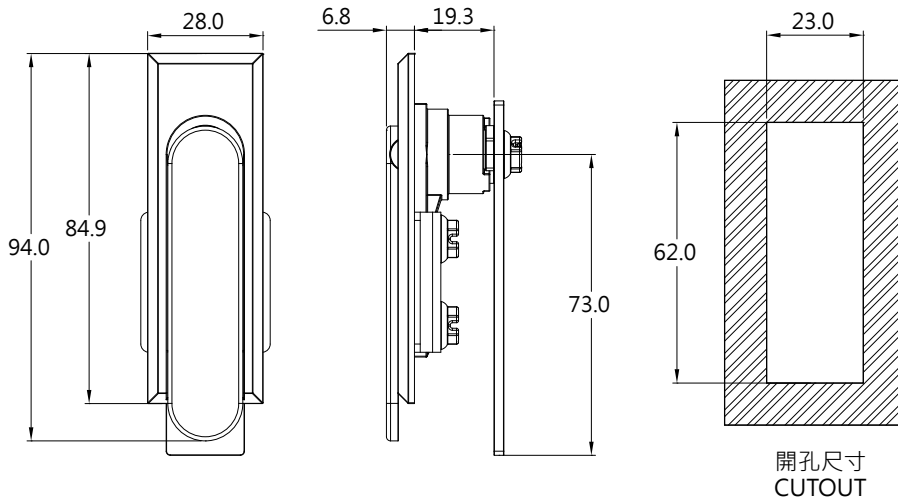

DLZ-717-1 平面型把手 Flat Latch

特點 Feature

左右開門通用：透過變更門擋片以及方向限位擋板的方向，即可實現左右開門使用。

For both left-hand and right-hand use: The left-hand and right-hand use can be changed by reversing the cam and stopper plate.

產品型號 Item No.	材質 Material	表面處理 Finish
DLZ-717-1	鋅合金 (ZDC)	黑色塗裝 Black

DLZ-717-2 平面型把手 Flat Latch

特點 Feature

左右開門通用：透過變更門擋片以及方向限位擋板的方向，即可實現左右開門使用。

For both left-hand and right-hand use: The left-hand and right-hand use can be changed by reversing the cam and stopper plate.

產品型號 Item No.	材質 Material	表面處理 Finish
DLZ-717-2	鋅合金 (ZDC)	黑色塗裝 Black