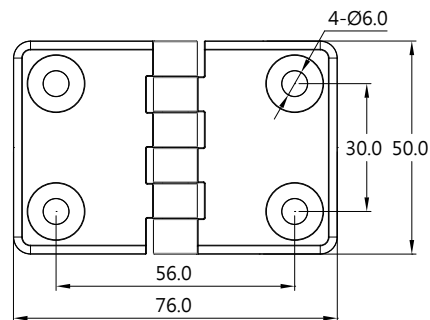

## HGZ-218 蝶型鉸鏈 Butt Hinge

HGZ-218-1

HGZ-218-2

### 特點 Feature

鉸鏈背面配有鑲嵌螺柱，可防止破壞和更好的美觀

Thread-stud styles feature concealed hardware for vandal resistance and better aesthetics.

產品型號 Item No.	材質 Material	表面處理 Finish	型式 Type
HGZ-218-1	鋅合金 Zinc Alloy	黑色塗裝 Black Powder Coated	螺柱型 Thread-Stub Type
HGZ-218-2			沉孔型 Countersunk Hole Type

### 訂購說明 Ordering Instructions

HGZ-218- □□□

安裝方式 (With Thread Or Screw Hole)

尺寸 Dimension (m.m)							
A	B	C	D	E	F	G	H
36	60	8.4	16.5	8	15	8	M8
30	50	6.3	12.5	6	11.5	6	M6
25	40	5.2	10.2	4	9	4	M5