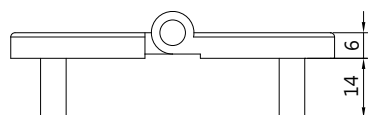

## HGZ-218 蝶型鉸鏈 Butt Hinge

HGZ-218-1

HGZ-218-2

### 特點 Feature

鉸鏈背面配有鑲嵌螺柱，可防止破壞和更好的美觀

Thread-stud styles feature concealed hardware for vandal resistance and better aesthetics.

產品型號 Item No.	材質 Material	表面處理 Finish	型式 Type
HGZ-218-1	鋅合金 Zinc Alloy	黑色塗裝 Black Powder Coated	螺柱型 Thread-Stub Type
HGZ-218-2			沉孔型 Countersunk Hole Type

尺寸 Dimension (m.m)							
A	B	C	D	E	F	G	H
36	60	8.4	16.5	8	15	8	M8
30	50	6.3	12.5	6	11.5	6	M6
25	40	5.2	10.2	4	9	4	M5