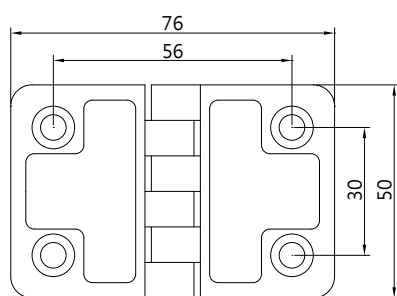

## HGZ-218 蝶型鉸鏈 Butt Hinge

HGZ-218-1

HGZ-218-2

### 特點 Feature

鉸鏈背面配有鑲嵌螺柱，可防止破壞和更好的美觀

Thread-stud styles feature concealed hardware for vandal resistance and better aesthetics.

產品型號 Item No.	材質 Material	表面處理 Finish	型式 Type
HGZ-218-1	鋅合金 Zinc Alloy	黑色塗裝 Black Powder Coated	螺柱型 Thread-Stub Type
HGZ-218-2			沉孔型 Countersunk Hole Type

### 訂購說明 Ordering Instructions

HGZ-218- □□□

安裝方式 (With Thread Or Screw Hole)

尺寸 Dimension (m.m)							
A	B	C	D	E	F	G	H
36	60	8.4	16.5	8	15	8	M8
30	50	6.3	12.5	6	11.5	6	M6
25	40	5.2	10.2	4	9	4	M5