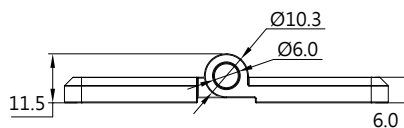

## HGZ-218 蝶型鉸鏈 Butt Hinge

HGZ-218-1

HGZ-218-2

尺寸 Dimension (m.m)							
A	B	C	D	E	F	G	H
36	60	8.4	16.5	8	15	8	M8
30	50	6.3	12.5	6	11.5	6	M6
25	40	5.2	10.2	4	9	4	M5