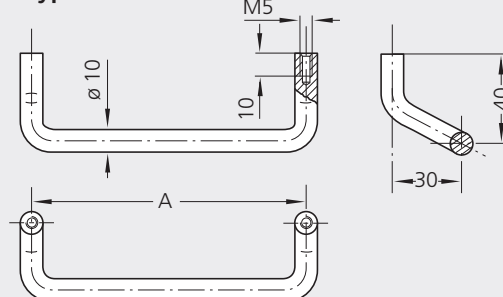

Aluminium-Bügelgriffe in größeren Ausführungen s. S. 123–125.
Aluminium bow type handles in larger versions see page 123–125.

Clean Line Ausführung s. S. 222.
Clean Line version see page 222.

Typ RA

Typ AE