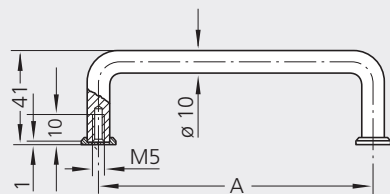

Aluminium-Bügelgriffe in größeren Ausführungen s. S. 123–125.
Aluminium bow type handles in larger versions see page 123–125.

Clean Line Ausführung s. S. 222.
Clean Line version see page 222.

Typ RA

Typ AE