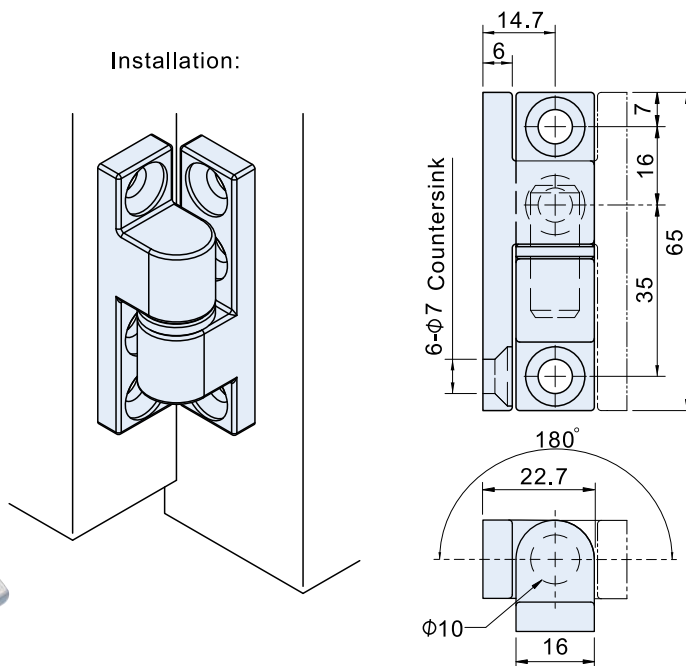

SPECIFICATION:

產品編號 Item No.	材質 Material	表面處理 Finish	樣式區分 Type	重量 Weight(g)
AS-1430L	SUS304	亮面	有孔固定型	50.2
AS-1430R		Vibration ground	Screw-on/Rivet-on	

Unit:mm

Installation:

特徵

- 轉動部份採用了樹脂襯套，可抑制金屬粉塵的產生。

FEATURES

- Rotating Part using the plastic bushing to repress the dust of metal

SPECIFICATION:

產品編號 Item No.	材質 Material	表面處理 Finish	荷重 Load Capacity (kg/2pcs)	重量 Weight(g)
AS-2410	SUS304	材料本質 Natural	60	138
AS-2410W		亮面拋光 High gloss polished		133

Unit:mm