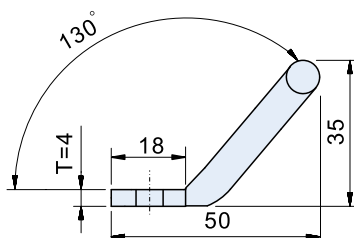

ET-3608100W

棒材把手 Round-Bar Handle and Mounting Washers

ET-3608100W

53608SW

可選配 (May choose and match)

SPECIFICATIONS :

Unit : mm

產品編號 Item No.	材質 Material	表面處理 Finish	荷重 Load Capacity(kgf)	重量 Weight(g)
ET-3608100W	鐵 Steel(1008)	鉻色 Bright chrome plated	50	56.2
53608SW	SUS304	亮面 Vibration ground		1.6

ES-35100
ET-35100

棒材把手 Round-Bar Handle

ES-35100
ET-35100W

ET-35100B

SPECIFICATIONS :

Unit : mm

產品編號 Item No.	材質 Material	表面處理 Finish	荷重 Load Capacity(kgf)	重量 Weight(g)
ES-35100	SUS304	亮面 Vibration ground	45	77
ES-35100W	Steel	鉻色 Bright chrome plated		76
ES-35100B		黑色 Black coating		