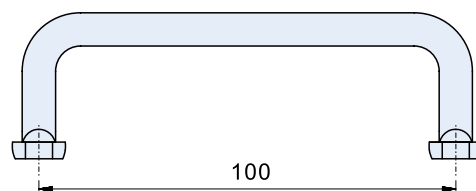

ET-3608100W

棒材把手 Round-Bar Handle and Mounting Washers

ET-3608100W

53608SW

可選配 (May choose and match)

SPECIFICATIONS :

Unit : mm

產品編號 Item No.	材質 Material	表面處理 Finish	荷重 Load Capacity(kgf)	重量 Weight(g)
ET-3608100W	鐵 Steel(1008)	鉻色 Bright chrome plated	50	56.2
53608SW	SUS304	亮面 Vibration ground		1.6

ES-35100
ET-35100

棒材把手 Round-Bar Handle

ES-35100
ET-35100W

ET-35100B

SPECIFICATIONS :

Unit : mm

產品編號 Item No.	材質 Material	表面處理 Finish	荷重 Load Capacity(kgf)	重量 Weight(g)
ES-35100	SUS304	亮面 Vibration ground	45	77
ES-35100W	Steel	鉻色 Bright chrome plated		76
ES-35100B		黑色 Black coating		