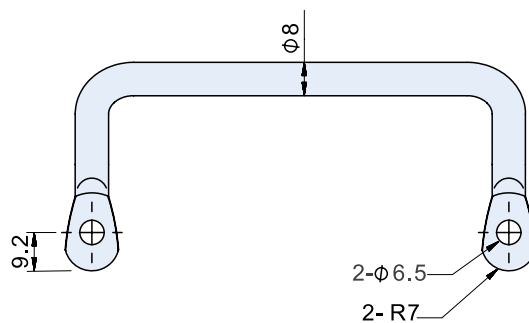

ET-3608100W

棒材把手 Round-Bar Handle and Mounting Washers

ET-3608100W

53608SW

可選配 (May choose and match)

SPECIFICATIONS :

Unit : mm

產品編號 Item No.	材質 Material	表面處理 Finish	荷重 Load Capacity(kgf)	重量 Weight(g)
ET-3608100W	鐵 Steel(1008)	鉻色 Bright chrome plated	50	56.2
53608SW	SUS304	亮面 Vibration ground		1.6

ES-35100
ET-35100

棒材把手 Round-Bar Handle

ES-35100
ET-35100W

ET-35100B

SPECIFICATIONS :

Unit : mm

產品編號 Item No.	材質 Material	表面處理 Finish	荷重 Load Capacity(kgf)	重量 Weight(g)
ES-35100	SUS304	亮面 Vibration ground	45	77
ES-35100W	Steel	鉻色 Bright chrome plated		76
ES-35100B		黑色 Black coating		