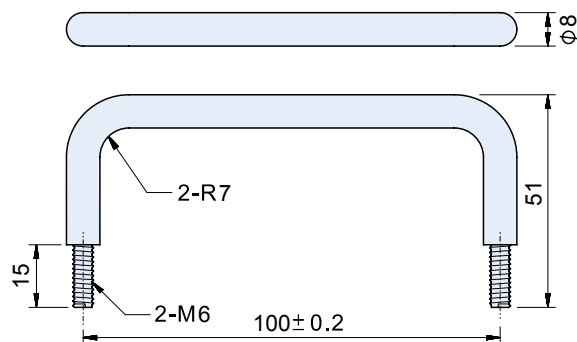

ET-3608100W

棒材把手 Round-Bar Handle and Mounting Washers

ET-3608100W

53608SW

可選配 (May choose and match)

SPECIFICATIONS :

Unit : mm

產品編號 Item No.	材質 Material	表面處理 Finish	荷重 Load Capacity(kgf)	重量 Weight(g)
ET-3608100W	鐵 Steel(1008)	鉻色 Bright chrome plated	50	56.2
53608SW	SUS304	亮面 Vibration ground		1.6

ES-35100
ET-35100

棒材把手 Round-Bar Handle

ES-35100
ET-35100W

ET-35100B

SPECIFICATIONS :

Unit : mm

產品編號 Item No.	材質 Material	表面處理 Finish	荷重 Load Capacity(kgf)	重量 Weight(g)
ES-35100	SUS304	亮面 Vibration ground	45	77
ES-35100W	Steel	鉻色 Bright chrome plated		76
ES-35100B		黑色 Black coating		