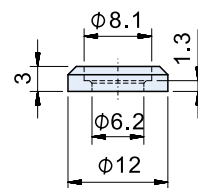

ET-3608100W

棒材把手 Round-Bar Handle and Mounting Washers

ET-3608100W

53608SW

可選配 (May choose and match)

SPECIFICATIONS :

Unit : mm

產品編號 Item No.	材質 Material	表面處理 Finish	荷重 Load Capacity(kgf)	重量 Weight(g)
ET-3608100W	鐵 Steel(1008)	鉻色 Bright chrome plated	50	56.2
53608SW	SUS304	亮面 Vibration ground		1.6

ES-35100
ET-35100

棒材把手 Round-Bar Handle

ES-35100
ET-35100W

ET-35100B

SPECIFICATIONS :

Unit : mm

產品編號 Item No.	材質 Material	表面處理 Finish	荷重 Load Capacity(kgf)	重量 Weight(g)
ES-35100	SUS304	亮面 Vibration ground	45	77
ES-35100W	Steel	鉻色 Bright chrome plated		76
ES-35100B		黑色 Black coating		