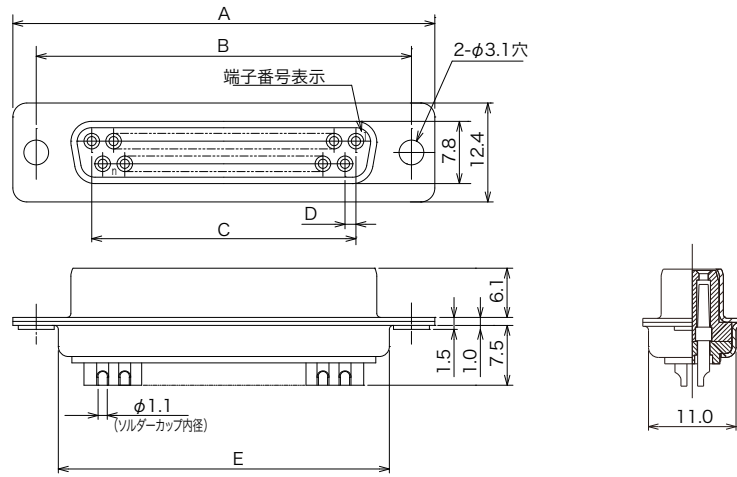

▶ はんだ付けタイプ

17JE-13250-02(D1)A

17JE-13□□0-02(D1)A

ソケットコネクタ

17JE-23□□0-02(D1)

ピンコネクタ

芯数	品名		A	B	C	D	E
	ソケットコネクタ	ピンコネクタ					
9	17JE-13090-02(D1)A	17JE-23090-02(D1)	30.70	24.99	10.98	1.37	19.50
15	17JE-13150-02(D1)A	17JE-23150-02(D1)	39.00	33.32	19.20	1.37	27.75
25	17JE-13250-02(D1)A	17JE-23250-02(D1)	52.90	47.04	33.12	1.38	41.50
37	17JE-13370-02(D1)A	17JE-23370-02(D1)	69.20	63.50	49.66	1.38	57.95