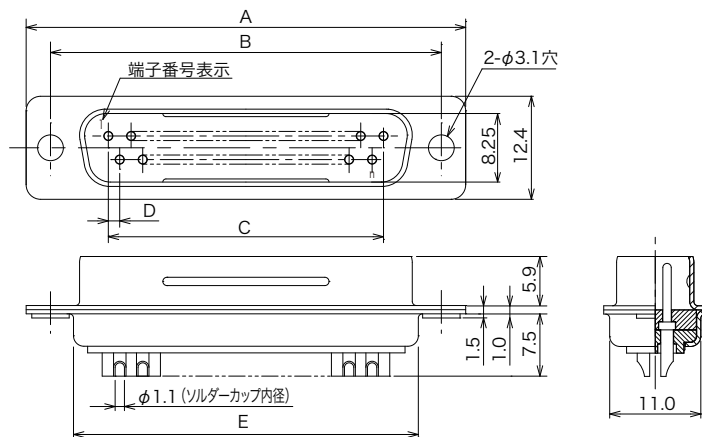

▶ はんだ付けタイプ

17JE-13250-02(D1)A

17JE-13□□0-02(D1)A

ソケットコネクタ

17JE-23□□0-02(D1)

ピンコネクタ

芯数	品名		A	B	C	D	E
	ソケットコネクタ	ピンコネクタ					
9	17JE-13090-02(D1)A	17JE-23090-02(D1)	30.70	24.99	10.98	1.37	19.50
15	17JE-13150-02(D1)A	17JE-23150-02(D1)	39.00	33.32	19.20	1.37	27.75
25	17JE-13250-02(D1)A	17JE-23250-02(D1)	52.90	47.04	33.12	1.38	41.50
37	17JE-13370-02(D1)A	17JE-23370-02(D1)	69.20	63.50	49.66	1.38	57.95