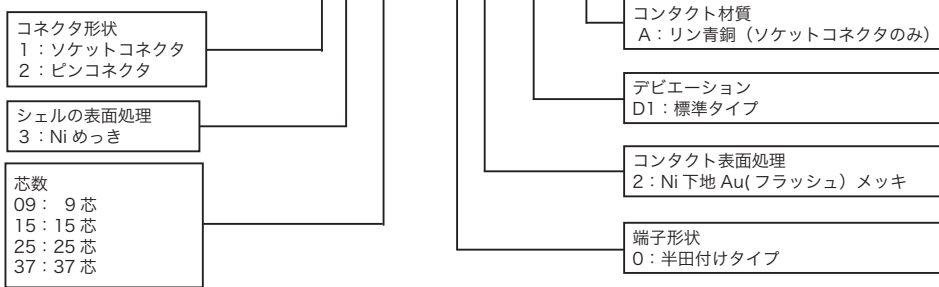

▶ はんだ付けタイプ

17JE-13250-02(D1)A

17JE-13□□0-02(D1)A

ソケットコネクタ

17JE-23□□0-02(D1)

ピンコネクタ

芯数	品名		A	B	C	D	E
	ソケットコネクタ	ピンコネクタ					
9	17JE-13090-02(D1)A	17JE-23090-02(D1)	30.70	24.99	10.98	1.37	19.50
15	17JE-13150-02(D1)A	17JE-23150-02(D1)	39.00	33.32	19.20	1.37	27.75
25	17JE-13250-02(D1)A	17JE-23250-02(D1)	52.90	47.04	33.12	1.38	41.50
37	17JE-13370-02(D1)A	17JE-23370-02(D1)	69.20	63.50	49.66	1.38	57.95