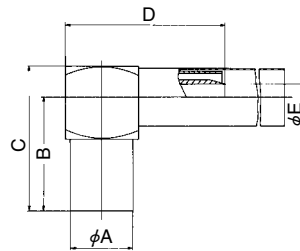

### ■ ストレートプラグ

製品番号	HRS No.	適合ケーブル	A	φB	RoHS
UM-QP-1.5VCR3A (40)	318-0190-0 40	1.5D-2V	18.8	1.8	○
UM-QP-1.5WCR3A (40)	318-0176-0 40	1.5D-2W	18.8	1.8	
UM-QP-2.5CR3A (40)	318-0164-0 40	2.5D-2V	21.1	2.8	

※形状図は代表例です。

### ■ L曲がりプラグ

製品番号	HRS No.	適合ケーブル	A	B	C	D	φE	RoHS
UM-QLP-1.5-6 (40)	318-0162-5 40	1.5D-2V	6.3	10.4	13.3	14.1	1.8	○
UM-QLP-1.5W-6 (40)	318-0163-8 40	1.5D-2W	6.3	10.4	13.3	14.1	1.8	
UM-QLP-2.5CR4A (40)	318-0166-6 40	2.5D-2V	6.5	10.3	13.6	16.6	2.8	

※形状図は代表例です。