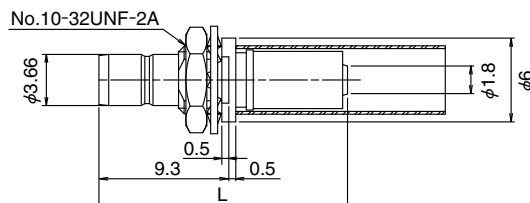

■ パネルジャック

製品番号	HRS No.	適合ケーブル	L	RoHS
UM-QPJ-1.5VCR3B (40)	318-0203-0 40	1.5D-2V	17.8	○
UM-QPJ-FHSB-1 (40)	318-0220-0 40	CO-6F.FH-SB	13.4	

※形状図は代表例です

X.FL
W.FL2
W.FL
N.FL
U.FL
E.FL
H.FL
FL

MS-180
MS-156C
MS-162B
MS-151NB

1.85mm
2.4mm
2.92mm
SMPM
SMP

MMCX
N
BNC
TNC
HRM (SMA)
N.U.M (SMB)

UM
MSS
PO6
POB
POD
POD1

PO51M_02M_21M
PO51_P072
MRF14

COMPONENT

BNC75
H.FL75
PL71
PL75
PL76
NF

変換アダプタ
結線工具
変換表