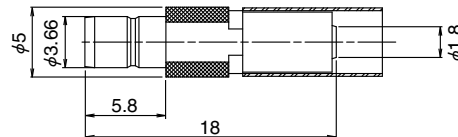

■ ストレートジャック

製品番号	HRS No.	適合ケーブル	RoHS
UM-QJ-1.5VCR3A (40)	318-0215-0 40	1.5D-2V	○