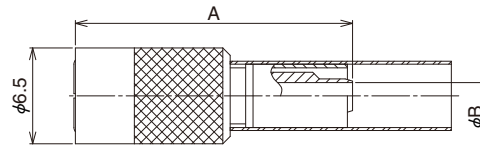

### ■ ストレートプラグ

製品番号	HRS No.	適合ケーブル	A	φB	RoHS
UM-QP-1.5VCR3A (40)	318-0190-0 40	1.5D-2V	18.8	1.8	○
UM-QP-1.5WCR3A (40)	318-0176-0 40	1.5D-2W	18.8	1.8	
UM-QP-2.5CR3A (40)	318-0164-0 40	2.5D-2V	21.1	2.8	

※形状図は代表例です。

### ■ L曲がりプラグ

製品番号	HRS No.	適合ケーブル	A	B	C	D	φE	RoHS
UM-QLP-1.5-6 (40)	318-0162-5 40	1.5D-2V	6.3	10.4	13.3	14.1	1.8	○
UM-QLP-1.5W-6 (40)	318-0163-8 40	1.5D-2W	6.3	10.4	13.3	14.1	1.8	
UM-QLP-2.5CR4A (40)	318-0166-6 40	2.5D-2V	6.5	10.3	13.6	16.6	2.8	

※形状図は代表例です。