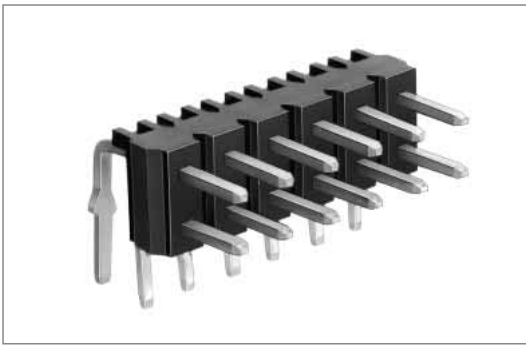

◆推奨基板寸法図

●A3Bライトアングルタイプ

製品番号	HRS No.	極数	A	B	キンク位置(注1)	RoHS
A3B- 4PA-2DS (51)	621-0351-5 51	4	4.0	2.0	2本	○
A3B- 6PA-2DS (51)	621-0352-8 51	6	6.0	4.0	1端子おき1本又は2本	
A3B- 8PA-2DS (51)	621-0353-0 51	8	8.0	6.0	1端子おき2本	
A3B-10PA-2DS (51)	621-0354-3 51	10	10.0	8.0	1端子おき2本又は3本	
A3B-12PA-2DS (51)	621-0355-6 51	12	12.0	10.0	1端子おき3本	
A3B-14PA-2DS (51)	621-0356-9 51	14	14.0	12.0	1端子おき3本又は4本	
A3B-16PA-2DS (51)	621-0357-1 51	16	16.0	14.0	1端子おき4本	
A3B-18PA-2DS (51)	621-0358-4 51	18	18.0	16.0	1端子おき4本又は5本	
A3B-20PA-2DS (51)	621-0359-7 51	20	20.0	18.0	1端子おき5本	
A3B-22PA-2DS (51)	621-0360-6 51	22	22.0	20.0	1端子おき5本又は6本	
A3B-24PA-2DS (51)	621-0361-9 51	24	24.0	22.0	1端子おき6本	
A3B-26PA-2DS (51)	621-0362-1 51	26	26.0	24.0	1端子おき6本又は7本	
A3B-28PA-2DS (51)	621-0363-4 51	28	28.0	26.0	1端子おき7本	
A3B-30PA-2DS (51)	621-0364-7 51	30	30.0	28.0	1端子おき7本又は8本	
A3B-32PA-2DS (51)	621-0365-0 51	32	32.0	30.0	1端子おき8本	
A3B-44PA-2DS (51)	621-0377-9 51	44	44.0	42.0	1端子おき11本	
A3B-50PA-2DS (51)	621-0383-1 51	50	50.0	48.0	1端子おき12本又は13本	

(注1) ご注文は100個単位でお願いします。

(注2) 28極以上はφ0.95±0.04となります。