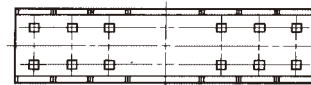

■ピンヘッダー

●A3Bストレートタイプ

製品番号	HRS No.	極数	A	B	RoHS
A3B- 4PA-2DSA (51)	621-0401-1 51	4	4.0	2.0	○
A3B- 6PA-2DSA (51)	621-0402-4 51	6	6.0	4.0	
A3B- 8PA-2DSA (51)	621-0403-7 51	8	8.0	6.0	
A3B-10PA-2DSA (51)	621-0404-0 51	10	10.0	8.0	
A3B-12PA-2DSA (51)	621-0405-2 51	12	12.0	10.0	
A3B-14PA-2DSA (51)	621-0406-5 51	14	14.0	12.0	
A3B-16PA-2DSA (51)	621-0407-8 51	16	16.0	14.0	
A3B-18PA-2DSA (51)	621-0408-0 51	18	18.0	16.0	
A3B-20PA-2DSA (51)	621-0409-3 51	20	20.0	18.0	
A3B-22PA-2DSA (51)	621-0410-2 51	22	22.0	20.0	
A3B-24PA-2DSA (51)	621-0411-5 51	24	24.0	22.0	
A3B-26PA-2DSA (51)	621-0412-8 51	26	26.0	24.0	
A3B-28PA-2DSA (51)	621-0413-0 51	28	28.0	26.0	
A3B-30PA-2DSA (51)	621-0414-3 51	30	30.0	28.0	
A3B-32PA-2DSA (51)	621-0415-6 51	32	32.0	30.0	

(注) ご注文は100個単位でお願いします。

◆推奨基板寸法図

●A3Bライトアングルタイプ

製品番号	HRS No.	極数	A	B	キンク位置(注1)	RoHS
A3B- 4PA-2DS (51)	621-0351-5 51	4	4.0	2.0	2本	○
A3B- 6PA-2DS (51)	621-0352-8 51	6	6.0	4.0	1端子おき1本又は2本	
A3B- 8PA-2DS (51)	621-0353-0 51	8	8.0	6.0	1端子おき2本	
A3B-10PA-2DS (51)	621-0354-3 51	10	10.0	8.0	1端子おき2本又は3本	
A3B-12PA-2DS (51)	621-0355-6 51	12	12.0	10.0	1端子おき3本	
A3B-14PA-2DS (51)	621-0356-9 51	14	14.0	12.0	1端子おき3本又は4本	
A3B-16PA-2DS (51)	621-0357-1 51	16	16.0	14.0	1端子おき4本	
A3B-18PA-2DS (51)	621-0358-4 51	18	18.0	16.0	1端子おき4本又は5本	
A3B-20PA-2DS (51)	621-0359-7 51	20	20.0	18.0	1端子おき5本	
A3B-22PA-2DS (51)	621-0360-6 51	22	22.0	20.0	1端子おき5本又は6本	
A3B-24PA-2DS (51)	621-0361-9 51	24	24.0	22.0	1端子おき6本	
A3B-26PA-2DS (51)	621-0362-1 51	26	26.0	24.0	1端子おき6本又は7本	
A3B-28PA-2DS (51)	621-0363-4 51	28	28.0	26.0	1端子おき7本	
A3B-30PA-2DS (51)	621-0364-7 51	30	30.0	28.0	1端子おき7本又は8本	
A3B-32PA-2DS (51)	621-0365-0 51	32	32.0	30.0	1端子おき8本	
A3B-44PA-2DS (51)	621-0377-9 51	44	44.0	42.0	1端子おき11本	
A3B-50PA-2DS (51)	621-0383-1 51	50	50.0	48.0	1端子おき12本又は13本	

(注1) ご注文は100個単位でお願いします。