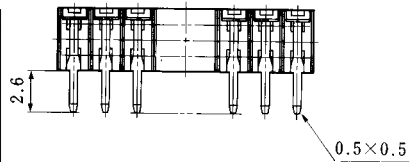

■ピンヘッダー

●A3Bストレートタイプ

製品番号	HRS No.	極数	A	B	RoHS
A3B- 4PA-2DSA (51)	621-0401-1 51	4	4.0	2.0	○
A3B- 6PA-2DSA (51)	621-0402-4 51	6	6.0	4.0	
A3B- 8PA-2DSA (51)	621-0403-7 51	8	8.0	6.0	
A3B-10PA-2DSA (51)	621-0404-0 51	10	10.0	8.0	
A3B-12PA-2DSA (51)	621-0405-2 51	12	12.0	10.0	
A3B-14PA-2DSA (51)	621-0406-5 51	14	14.0	12.0	
A3B-16PA-2DSA (51)	621-0407-8 51	16	16.0	14.0	
A3B-18PA-2DSA (51)	621-0408-0 51	18	18.0	16.0	
A3B-20PA-2DSA (51)	621-0409-3 51	20	20.0	18.0	
A3B-22PA-2DSA (51)	621-0410-2 51	22	22.0	20.0	
A3B-24PA-2DSA (51)	621-0411-5 51	24	24.0	22.0	
A3B-26PA-2DSA (51)	621-0412-8 51	26	26.0	24.0	
A3B-28PA-2DSA (51)	621-0413-0 51	28	28.0	26.0	
A3B-30PA-2DSA (51)	621-0414-3 51	30	30.0	28.0	
A3B-32PA-2DSA (51)	621-0415-6 51	32	32.0	30.0	

(注) ご注文は100個単位でお願いします。

◆推奨基板寸法図

●A3Bライトアングルタイプ

製品番号	HRS No.	極数	A	B	キンク位置(注1)	RoHS
A3B- 4PA-2DS (51)	621-0351-5 51	4	4.0	2.0	2本	○
A3B- 6PA-2DS (51)	621-0352-8 51	6	6.0	4.0	1端子おき1本又は2本	
A3B- 8PA-2DS (51)	621-0353-0 51	8	8.0	6.0	1端子おき2本	
A3B-10PA-2DS (51)	621-0354-3 51	10	10.0	8.0	1端子おき2本又は3本	
A3B-12PA-2DS (51)	621-0355-6 51	12	12.0	10.0	1端子おき3本	
A3B-14PA-2DS (51)	621-0356-9 51	14	14.0	12.0	1端子おき3本又は4本	
A3B-16PA-2DS (51)	621-0357-1 51	16	16.0	14.0	1端子おき4本	
A3B-18PA-2DS (51)	621-0358-4 51	18	18.0	16.0	1端子おき4本又は5本	
A3B-20PA-2DS (51)	621-0359-7 51	20	20.0	18.0	1端子おき5本	
A3B-22PA-2DS (51)	621-0360-6 51	22	22.0	20.0	1端子おき5本又は6本	
A3B-24PA-2DS (51)	621-0361-9 51	24	24.0	22.0	1端子おき6本	
A3B-26PA-2DS (51)	621-0362-1 51	26	26.0	24.0	1端子おき6本又は7本	
A3B-28PA-2DS (51)	621-0363-4 51	28	28.0	26.0	1端子おき7本	
A3B-30PA-2DS (51)	621-0364-7 51	30	30.0	28.0	1端子おき7本又は8本	
A3B-32PA-2DS (51)	621-0365-0 51	32	32.0	30.0	1端子おき8本	
A3B-44PA-2DS (51)	621-0377-9 51	44	44.0	42.0	1端子おき11本	
A3B-50PA-2DS (51)	621-0383-1 51	50	50.0	48.0	1端子おき12本又は13本	

(注1) ご注文は100個単位でお願いします。