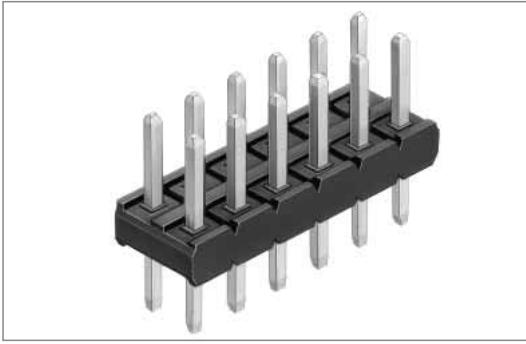

## ■ピンヘッダー

### ●A3Bストレートタイプ

製品番号	HRS No.	極数	A	B	RoHS
A3B- 4PA-2DSA (51)	621-0401-1 51	4	4.0	2.0	○
A3B- 6PA-2DSA (51)	621-0402-4 51	6	6.0	4.0	
A3B- 8PA-2DSA (51)	621-0403-7 51	8	8.0	6.0	
A3B-10PA-2DSA (51)	621-0404-0 51	10	10.0	8.0	
A3B-12PA-2DSA (51)	621-0405-2 51	12	12.0	10.0	
A3B-14PA-2DSA (51)	621-0406-5 51	14	14.0	12.0	
A3B-16PA-2DSA (51)	621-0407-8 51	16	16.0	14.0	
A3B-18PA-2DSA (51)	621-0408-0 51	18	18.0	16.0	
A3B-20PA-2DSA (51)	621-0409-3 51	20	20.0	18.0	
A3B-22PA-2DSA (51)	621-0410-2 51	22	22.0	20.0	
A3B-24PA-2DSA (51)	621-0411-5 51	24	24.0	22.0	
A3B-26PA-2DSA (51)	621-0412-8 51	26	26.0	24.0	
A3B-28PA-2DSA (51)	621-0413-0 51	28	28.0	26.0	
A3B-30PA-2DSA (51)	621-0414-3 51	30	30.0	28.0	
A3B-32PA-2DSA (51)	621-0415-6 51	32	32.0	30.0	

### ●A3Bライトアングルタイプ

製品番号	HRS No.	極数	A	B	キンク位置(注1)	RoHS
A3B- 4PA-2DS (51)	621-0351-5 51	4	4.0	2.0	2本	○
A3B- 6PA-2DS (51)	621-0352-8 51	6	6.0	4.0	1端子おき1本又は2本	
A3B- 8PA-2DS (51)	621-0353-0 51	8	8.0	6.0	1端子おき2本	
A3B-10PA-2DS (51)	621-0354-3 51	10	10.0	8.0	1端子おき2本又は3本	
A3B-12PA-2DS (51)	621-0355-6 51	12	12.0	10.0	1端子おき3本	
A3B-14PA-2DS (51)	621-0356-9 51	14	14.0	12.0	1端子おき3本又は4本	
A3B-16PA-2DS (51)	621-0357-1 51	16	16.0	14.0	1端子おき4本	
A3B-18PA-2DS (51)	621-0358-4 51	18	18.0	16.0	1端子おき4本又は5本	
A3B-20PA-2DS (51)	621-0359-7 51	20	20.0	18.0	1端子おき5本	
A3B-22PA-2DS (51)	621-0360-6 51	22	22.0	20.0	1端子おき5本又は6本	
A3B-24PA-2DS (51)	621-0361-9 51	24	24.0	22.0	1端子おき6本	
A3B-26PA-2DS (51)	621-0362-1 51	26	26.0	24.0	1端子おき6本又は7本	
A3B-28PA-2DS (51)	621-0363-4 51	28	28.0	26.0	1端子おき7本	
A3B-30PA-2DS (51)	621-0364-7 51	30	30.0	28.0	1端子おき7本又は8本	
A3B-32PA-2DS (51)	621-0365-0 51	32	32.0	30.0	1端子おき8本	
A3B-44PA-2DS (51)	621-0377-9 51	44	44.0	42.0	1端子おき11本	
A3B-50PA-2DS (51)	621-0383-1 51	50	50.0	48.0	1端子おき12本又は13本	