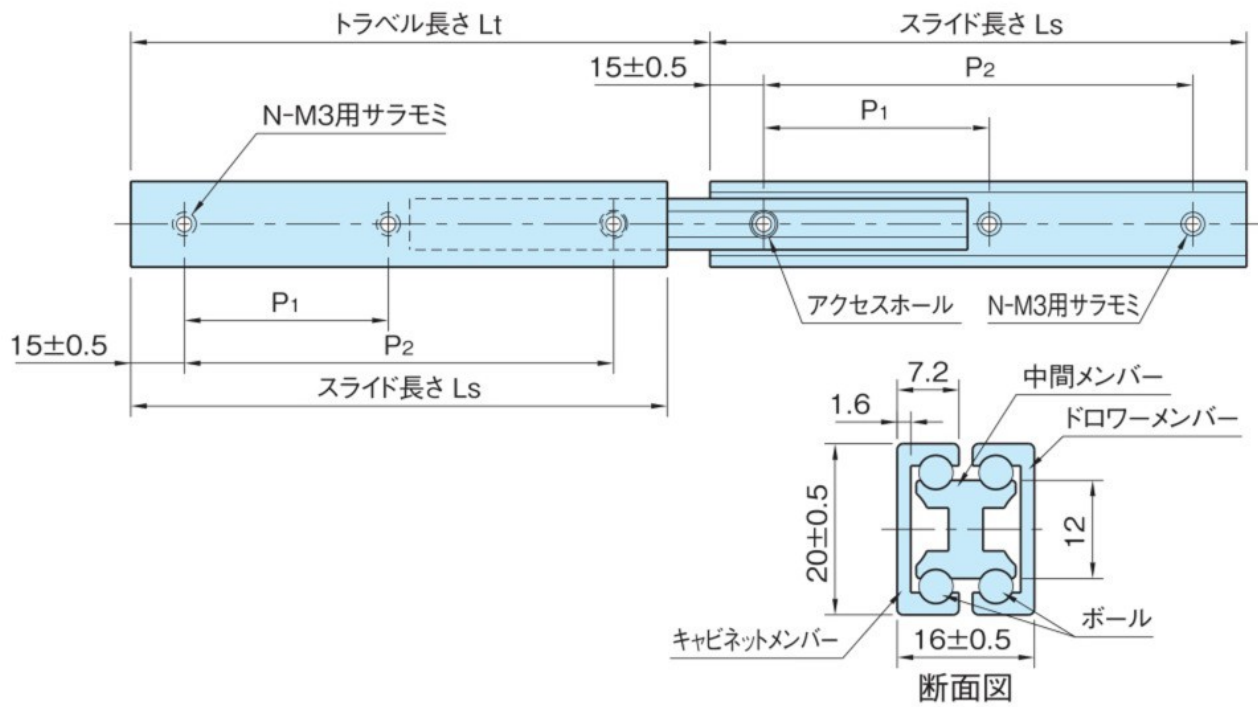

ARS20D

アルミスライドレール

標準在庫品 **RoHS**

IMAO

キャビネット、中間、ドロワーメンバー	ボール
アルミ合金(A6N01S-T5) アルマイト表面処理 ナチュラル	炭素鋼球5/32"

品番	Ls (±0.8)	Lt (±3)	P1 (±0.3)	P2 (±0.3)	N (個)	定格荷重 (N/ペア)	質量 (g/本)	価格
ARS20D-80	80	80	50	—	2	20	40	1,890
ARS20D-100	100	100	70	—		30	50	1,890
ARS20D-150	150	160	60	120	3	80	85	2,800
ARS20D-200	200	223	85	170		140	115	2,900
ARS20D-300	300	345	135	270		145	175	3,800

特長

3段引きのイコールトラベル・オーバートラベルタイプです。

参照ページ

各名称・機能について(P. 1146 参照)

- ワンタッチ着脱
- ワンタッチスライドロック
- レバー
- ノブ
- ハンドル & グリップ
- インジケータ & スケール
- アクチュエータユニット
- 取っ手
- ヒンジ & ラッチ
- オイルキャップ & ゲージ
- アジャスターフット & キャスタ
- テンショナー
- ガイドレール
- ガイドローラー
- ベアリングコンポーネント
- スライドレール
- スイッチドッグ
- ダンパー & 防振部品
- ブラジャ
- 自動化クランプ
- ワンタッチクランプ
- クランプ & ストップ
- サポーター & スパサ
- ワークグリップ
- ボルト & ナット
- 位置決め部品
- 治具交換システム
- ベース
- パイプ & バキューム
- 吊具
- 工場用無線機器
- 各種サービス