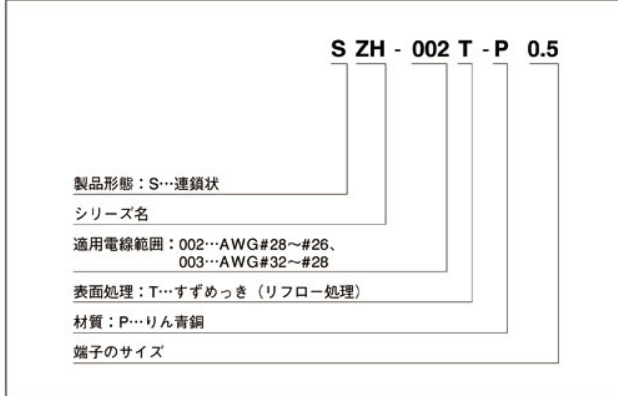

形番表示

コンタクト

ハウジング

ハウジングピン抜き穴埋品

ベース付ピン

表面実装タイプ ベース付ピン

表面実装タイプ ベース付ピン（補強金具付き）

注) 色によっては納期を要するものもあります。