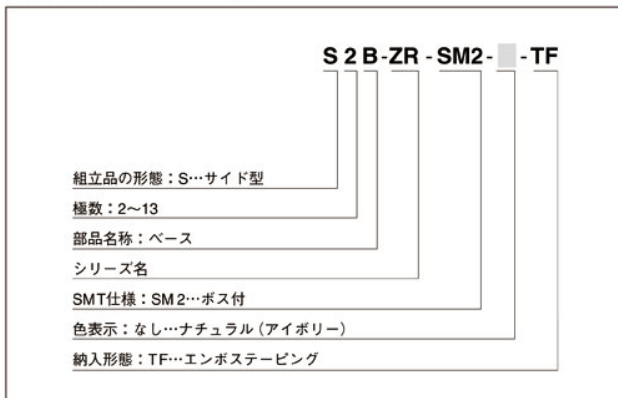

形番表示

コンタクト

ハウジング

ハウジングピン抜き穴埋品

ベース付ピン

表面実装タイプ ベース付ピン

表面実装タイプ ベース付ピン（補強金具付き）

注) 色によっては納期を要するものもあります。