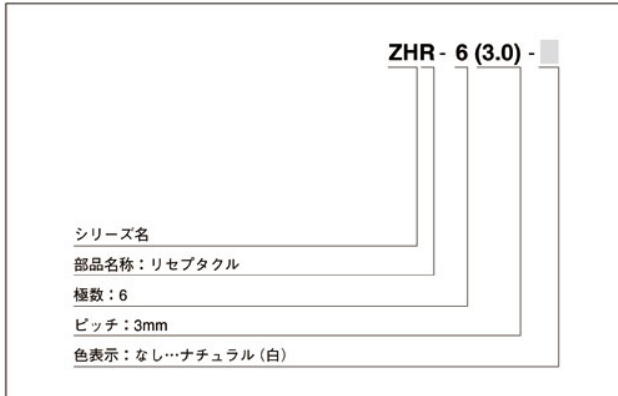

形番表示

コンタクト

ハウジング

ハウジングピン抜き穴埋品

ベース付ピン

表面実装タイプ ベース付ピン

表面実装タイプ ベース付ピン（補強金具付き）

注) 色によっては納期を要するものもあります。