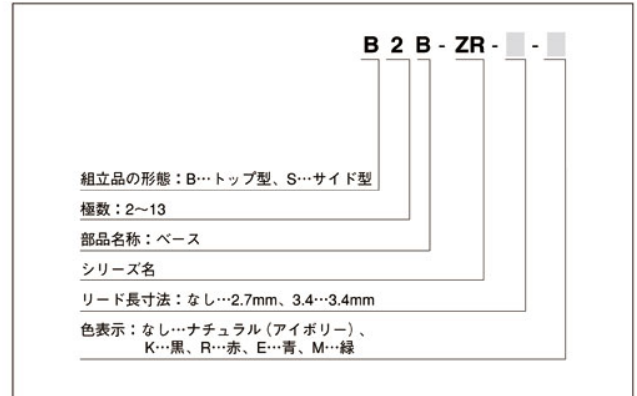

形番表示

コンタクト

ハウジング

ハウジングピン抜き穴埋品

ベース付ピン

表面実装タイプ ベース付ピン

表面実装タイプ ベース付ピン（補強金具付き）

注) 色によっては納期を要するものもあります。