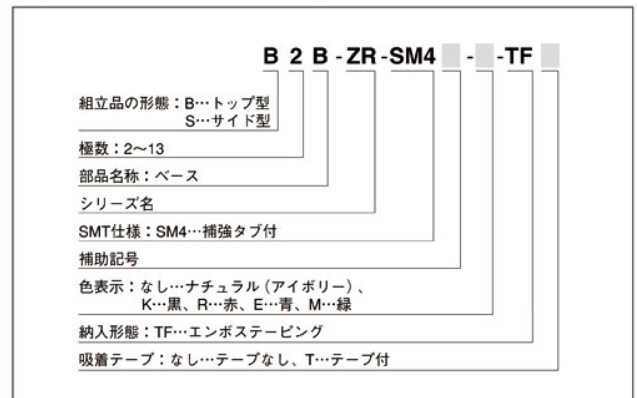

形番表示

コンタクト

ハウジング

ハウジングピン抜き穴埋品

ベース付ピン

表面実装タイプ ベース付ピン

表面実装タイプ ベース付ピン（補強金具付き）

注) 色によっては納期を要するものもあります。