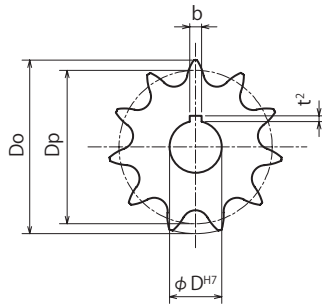

FBK60B

●ご注文No.表記例

FBK 60B 20 D25

TYPE 歯数 φD H7

スプロケットNo.

- チェーンNo.60
- チェーンピッチ(P)19.05mm
- ローリング内幅(W)12.70mm
- ローラ外径(Dr)11.91 mm
- 歯幅(T)11.7 mm

TYPE	歯数	外径Do	ピッチ径Dp	ボス径BD	ボス長さBL	a	重量kg	φD ^{H7}	¥
FBK 60B	10	68	61.65	★49	32	6	0.49	25	1,930
	11	76	67.62	★51	32	6	0.60	25 28 30	1,930
	12	83	73.60	51	32	8	0.69	24 25 28 30	1,930
	13	89	79.60	57	32	8	0.81	25 28 30	2,030
	14	95	85.61	62	32	8	0.96	20 25 28 30	2,080
	15	101	91.62	68	32	8	1.10	18 24 25 28 30	2,240
	16	107	97.65	73	32	8	1.30	24 25 28 30	2,340
	17	113	103.67	73	32	8	1.40	25 28 30	2,450
	18	119	109.71	83	40	12	2.00	25 28 30	2,810
	19	126	115.74	83	40	12	2.10	25 28 30 32 35 38	2,920
	20	132	121.78	83	40	12	2.20	25 28 30 32 35 38 40	3,020
	21	138	127.82	83	40	12	2.30	25 28 30	3,120
	22	144	133.86	83	40	12	2.50	28 30 35 40	3,380
	23	150	139.90	83	40	12	2.50	28 30	3,380
	24	156	145.95	83	40	12	2.60	25 30 35 38 40	3,540
	25	162	151.99	83	40	12	2.70	28 30 35 40	3,640
	26	168	158.04	83	40	12	2.90	30 35	3,750
	27	174	164.09	83	40	12	3.00	30 35 40	4,120
	28	180	170.14	83	40	12	3.10	30 35 40	4,060
	30	193	182.25	83	40	12	3.40	35 40	4,320