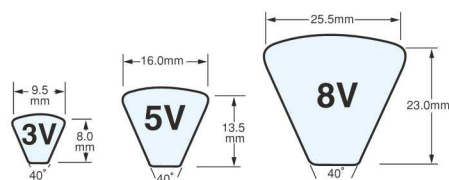

ベルト呼び番号 (inch×10) =ベルト有効周長200インチ (5080mm)

ベルト断面寸法

(注)図に示す断面寸法はノミナル値です。

ウェッジタイプはウェッジベルトの底面に幅方向に切れ込みを入れ、曲げやすくしたものです。

標準ベルトサイズ

3V			5V			8V		
ベルト呼び番号	ベルト有効周長 (mm)	ベルトピッチ周長 (mm)	ベルト呼び番号	ベルト有効周長 (mm)	ベルトピッチ周長 (mm)	ベルト呼び番号	ベルト有効周長 (mm)	ベルトピッチ周長 (mm)
3V 250	635	631	5V 500	1270	1262	8V 1000	2540	2524
3V 265	673	669	5V 530	1346	1338	8V 1060	2692	2676
3V 280	711	707	5V 560	1422	1414	8V 1120	2845	2829
3V 300	762	758	5V 600	1524	1516	8V 1180	2997	2981
3V 315	800	796	5V 630	1600	1592	8V 1250	3175	3159
3V 335	851	847	5V 670	1702	1694	8V 1320	3353	3337
3V 355	902	898	5V 710	1803	1795	8V 1400	3556	3540
3V 375	953	949	5V 750	1905	1897	8V 1500	3810	3794
3V 400	1016	1012	5V 800	2032	2024	8V 1600	4064	4048
3V 425	1080	1076	5V 850	2159	2151	8V 1700	4318	4302
3V 450	1143	1139	5V 900	2286	2278	8V 1800	4572	4556
3V 475	1207	1203	5V 950	2413	2405	8V 1900	4826	4810
3V 500	1270	1266	5V 1000	2540	2532	8V 2000	5080	5064
3V 530	1346	1342	5V 1060	2692	2684	8V 2120	5385	5369
3V 560	1422	1418	5V 1120	2845	2837	8V 2240	5690	5674
3V 600	1524	1520	5V 1180	2997	2989	8V 2360	5994	5978
3V 630	1600	1596	5V 1250	3175	3167	8V 2500	6350	6334
3V 670	1702	1698	5V 1320	3353	3345	8V 2650	6731	6715
3V 710	1803	1799	5V 1400	3556	3548	8V 2800	7112	7096
3V 750	1905	1901	5V 1500	3810	3802	8V 3000	7620	7604
3V 800	2032	2028	5V 1600	4064	4056	8V 3150	8001	7985
3V 850	2159	2155	5V 1700	4318	4310	8V 3350	8509	8493
3V 900	2286	2282	5V 1800	4572	4564	8V 3550	9017	9001
3V 950	2413	2409	5V 1900	4826	4818	8V 3750	9525	9509
3V 1000	2540	2536	5V 2000	5080	5072	8V 4000	10160	10144
3V 1060	2692	2688	5V 2120	5385	5377	8V 4250	10795	10779
3V 1120	2845	2841	5V 2240	5690	5682	8V 4500	11430	11414
3V 1180	2997	2993	5V 2360	5994	5986	8V 4750	12065	12049
3V 1250	3175	3171	5V 2500	6350	6342	8V 5000	12700	12684
3V 1320	3353	3349	5V 2650	6731	6723	8V 5600	14224	14208
3V 1400	3556	3552	5V 2800	7112	7104	8V 6000	15240	15224
			5V 3000	7620	7612			
			5V 3150	8001	7993			
			5V 3350	8509	8501			
			5V 3550	9017	9009			