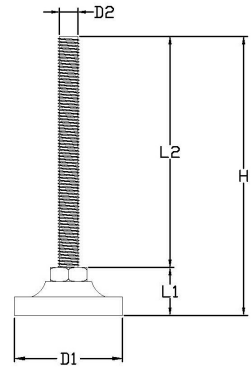

# 不鏽鋼實芯腳架 S-R 系列

適用範圍：無塵室設備、高負載機械設備、潮濕酸鹼環境

單位：mm

產品編號	螺絲材質	底座材質	D1	L1	D2	L2	H	荷重 (Kg)
S7016080R	不鏽鋼 304	不鏽鋼 304 含橡膠墊 阻抗值 ≤ 50KΩ	74	35	M16 X P2.0	80	115	2000
S7016100R						100	135	
S7016130R						130	165	
S7016150R						150	185	
S7016180R						180	215	
S7016200R					200	235	2500	
S7020080R					M20 X P2.5	80		115
S7020100R						100		135
S7020130R						130		165
S7020150R						150		185
S7020180R	180	215						
S7020200R	200	235						