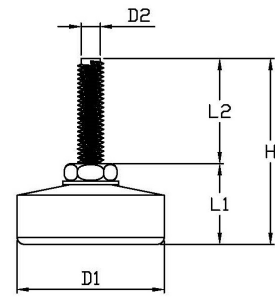

# 輕型腳架 G 系列

適用範圍：展示架、傢俱、輕型機械設備

單位：mm

產品編號	螺絲材質	底座材質	D1	L1	D2	L2	H	荷重 (Kg)		
G290625	鍍鋅	不鏽鋼 304 尼龍	29	10	M6 X P1.0	25	35	50		
G350625			35	16			41			
G3508030				21	51					
G4208030			42	23	M8 X P1.25	30	53			
G4210050							M10 X P1.5		50	73
G423050										
G5010050					50		M10 X P1.5			
G291050	電著塗裝黑色	電著塗裝黑色	29	16	M10 X P1.5	50	66	100		
G291080						80	96			