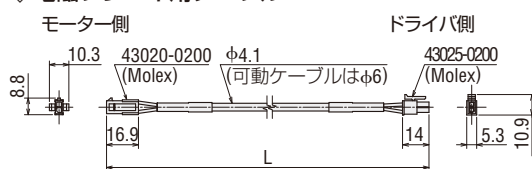

●電磁ブレーキ付モーター用

モーター用ケーブル 電磁ブレーキ用ケーブル

品名	長さ L (m)	定価
CC010VA2RBT2	1	11,100円
CC020VA2RBT2	2	14,600円
CC030VA2RBT2	3	18,100円
CC050VA2RBT2	5	25,100円
CC070VA2RBT2	7	32,100円
CC100VA2RBT2	10	42,600円
CC150VA2RBT2	15	60,100円
CC200VA2RBT2	20	77,600円

●外形図 (単位 mm)

◇モーター用ケーブル

◇電磁ブレーキ用ケーブル

◇注意

- ARシリーズに付属しているケーブルと中継ケーブルセットまたは可動中継ケーブルセットを接続して使用する場合は、ケーブル全長は30m以下にしてください。
- 可動ケーブル使用上の注意 → E-6ページ