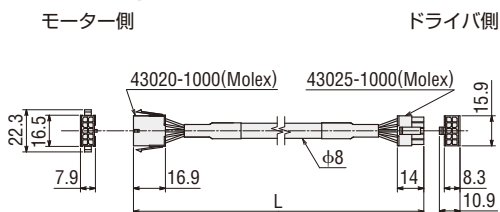

●外形図 (単位 mm)

◇モーター用ケーブル

◇電磁ブレーキ用ケーブル

2 中継ケーブルセット (RoHS)

可動中継ケーブルセット (RoHS)

●種類と価格

◇中継ケーブルセット

●標準モーター用

モーター用ケーブル

品名	長さ L (m)	定価
CC010VA2F2	1	5,100円
CC020VA2F2	2	6,200円
CC030VA2F2	3	7,300円
CC050VA2F2	5	9,500円
CC070VA2F2	7	11,700円
CC100VA2F2	10	15,000円
CC150VA2F2	15	20,500円
CC200VA2F2	20	26,000円

●電磁ブレーキ付モーター用