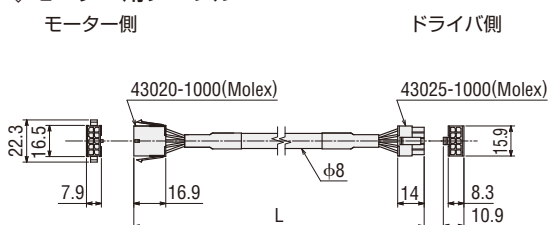

●外形図 (単位 mm)

◇モーター用ケーブル

◇電磁ブレーキ用ケーブル

◇注意

- ARシリーズに付属しているケーブルと中継ケーブルセットまたは可動中継ケーブルセットを接続して使用する場合は、ケーブル全長は30m以下にしてください。
- 可動ケーブル使用上の注意 → E-6ページ