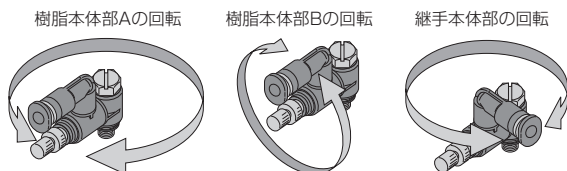

Renewal

ワンタッチ継手内蔵型速度制御弁 スピードコントローラ

- JSS(フリータイプ)は、樹脂本体の回転に加え
継手本体も回転可能

- ユニバーサルタイプは、
本体A・Bと継手本体の
回転によりチューブ取出
し方向が自由に変更可能

New

- 小型ユニオンタイプをリニューアル。
全閉設定時のO点明確化、低流量域の操作性向上。

- オプションでライトグレー仕様、クリーンルーム包装仕様も用意
クリーンルーム包装仕様は、グリースにフッ素系グリースを使用。
クリーンエアで清浄後、クリーンルーム (ISOクラス6相当) 内にて包装。