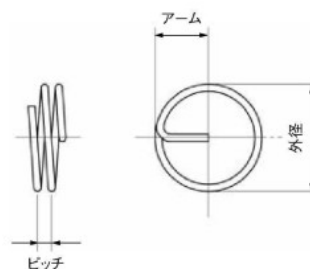

吊りカン

ばね用ステンレス鋼線

材質 SUS304-WPB

巻方向 右

納期 即日発送 (PM5:00までご注文分)^{※1}

※袋単位での販売となります。

■ワイエスリング

●用途

太いひもや太いロープ線などに

※袋単位での販売となります。

製品番号	線径 mm	外径 mm	巻数	ピッチ mm	アーム mm	1袋入数	価格 円		
							1~4	5~9	10~袋
90-0071	1.0	15	2.1	2	8	20	1,000	900	750
90-0072	1.2	18	2.1	2	9	20	1,000	900	750
90-0073	1.6	24	2.1	3	12	10	1,100	1,000	850
90-0074	2.0	30	2.1	4	15	10	1,200	1,100	900
90-0075	2.6	35	2.1	5	18	10	1,300	1,200	1,000
90-0076	3.2	40	2.1	6	20	10	1,500	1,350	1,150

※1 在庫割れの場合、納期は別途ご相談

■リング

※袋単位での販売となります。

製品番号	線径 mm	外径 mm	内径 mm	巻数	1袋入数	価格 円		
						1~4	5~9	10~袋
M6001	0.6	7	5.8	2	30	800	700	600
M6002		9	7.8	2	30	800	700	600
M6003	0.8	9	7.4	2	30	800	700	600
M6004		12	10.4	2	30	800	700	600
M6005	1.0	12	10.0	2	20	900	800	680
M6006		15	13.0	2	20	900	800	680
M6007	1.2	15	12.6	2	20	900	800	680
M6008		18	15.6	2	20	900	800	680
M6009	1.4	18	15.2	2	20	1,000	900	750
M6010		21	18.2	2	20	1,000	900	750
M6011	1.6	21	17.8	2	10	1,000	900	750
M6012		24	20.8	2	10	1,000	900	750