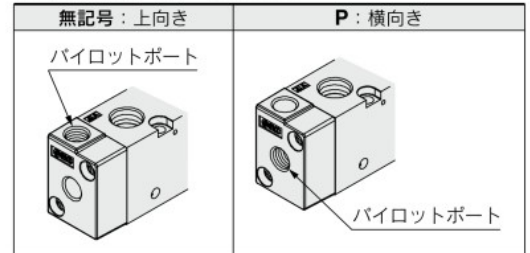

5ポートエアオペレートバルブ VFA3000-5000 Series 単体

ベース配管形

RoHS

バルブ型式表示方法

ベース配管形
(VFA1000はありません)

VFA **3** **1** **4** **0** - **02**   -

シリーズ

3	VFA3000
5	VFA5000

※VFA1000はありません。

切換方式

1	2位置シングル
2	2位置ダブル
3	3位置クローズドセンタ
4	3位置エキゾーストセンタ
5	3位置プレッシャセンタ

ボディ型式

ボディオプション

記号	VFA3000	VFA5000
0	○	—
4	—	○

管接続口径(サブプレート)

記号	管接続口径	VFA3000	VFA5000
無記号	サブプレートなし(パイロットポート: Rc)		
00	サブプレートなし(パイロットポート: Rc以外)		
02	1/4	○	○
03	3/8	○	○
04	1/2	—	○

※サブプレートなしの場合、取付ビス2本およびガスケットが付属します。

パイロットポートの向き

ねじの種類
(パイロットポート含む)

無記号	Rc
F	G
N	NPT
T	NPTF