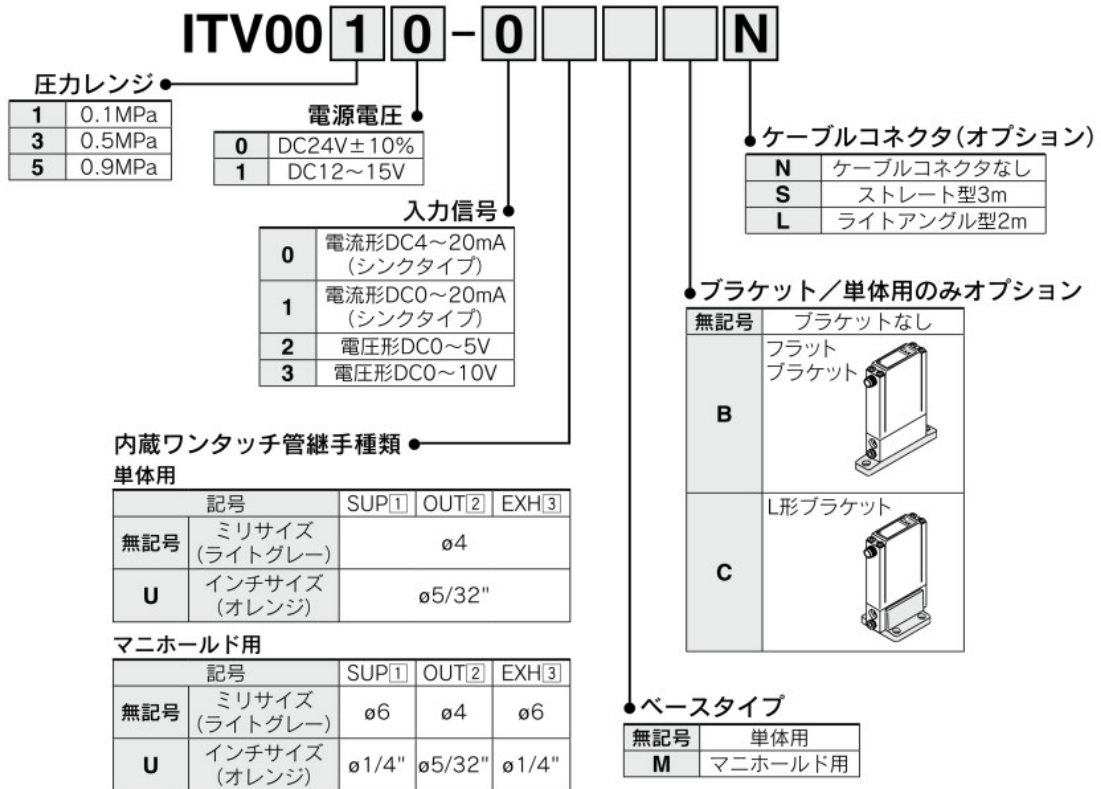

# 薄形電空レギュレータ

## 型式表示方法

単体用、マニホールド単体用

マニホールド

IITV00 - 02 [ ] - n

**連数**

02	2連
03	3連
...	...
10	10連

**オプション**  
指定連数より長いDINレールが必要な場合は、その連数を2桁表示で指定してください。(MAX.10連)  
例) IITV00-05-07

給排気部ワンタッチ管継手サイズ (エンドプレート)

無記号	ø6(ライトグレー)
U	ø1/4"(オレンジ)

注) マニホールドには、連数によって決められた長さのDINレールが付属されます。DINレールの寸法は、外形寸法図をご参照願います。