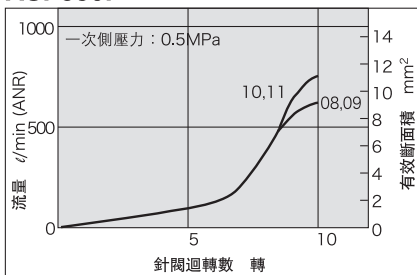

## 針閥 / 流量特性

**ASP330F**

**ASP430F**

**ASP530F**

**ASP630F**