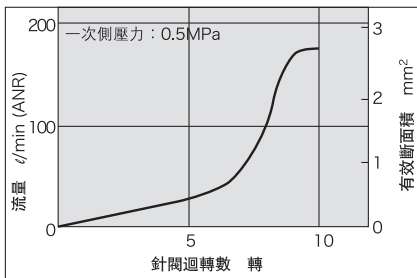

## 針閥 / 流量特性

**ASP330F**

**ASP430F**

**ASP530F**

**ASP630F**