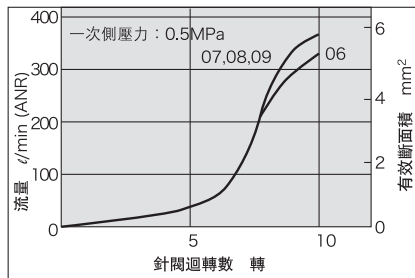

## 針閥 / 流量特性

**ASP330F**

**ASP430F**

**ASP530F**

**ASP630F**