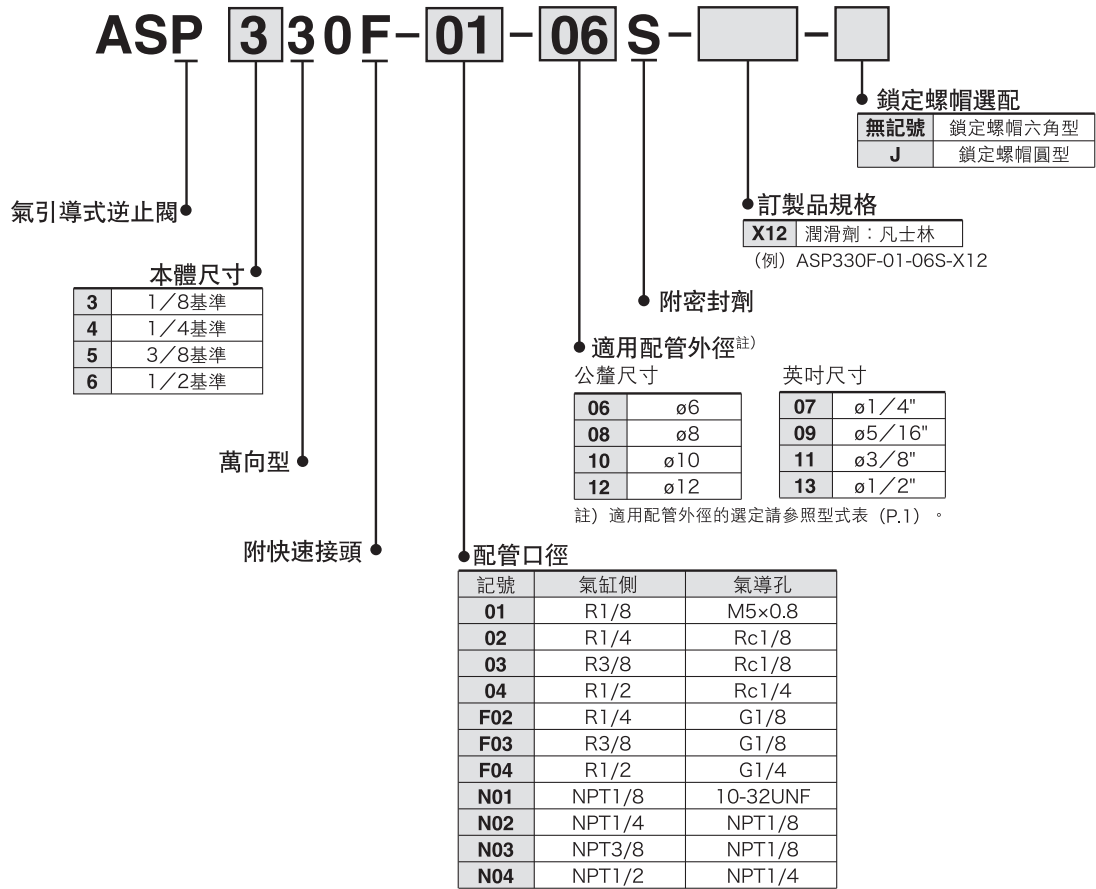

## 型號表示方法

## 針閥 / 流量特性

**ASP330F**

**ASP430F**

**ASP530F**

**ASP630F**