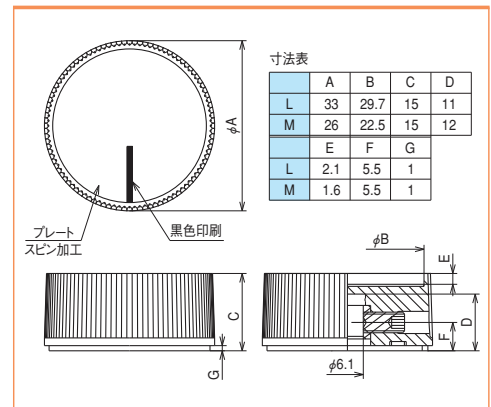

K-5010

仕様

本体材質	フェノール
本体色	B(黒)
推奨適合工具	六角棒スパナ 呼び1.5
商品概要	①止めネジ:M3.5

寸法図

発注型番▶

K-5010

ご注文例▶

K-5010

K-5380-A

仕様

サイズ	L,M
本体材質	フェノール
本体色	B(黒)
推奨適合工具	六角棒スパナ 呼び2
商品概要	①止めネジ:M4 ②プレート貼り

寸法図

発注型番▶

K-5380-A サイズ

ご注文例▶

K-5380-AM (Mサイズでご注文の場合)