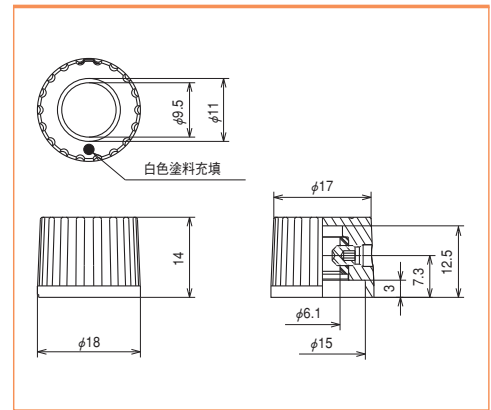

K-4071

仕様

本体材質	フェノール
本体色	B(黒)
推奨適合工具	六角棒スパナ 呼び1.5
商品概要	①止めネジ:M3.5

寸法図

発注型番▶

K-4071

ご注文例▶

K-4071

K-5010

仕様

本体材質	フェノール
本体色	B(黒)
推奨適合工具	六角棒スパナ 呼び1.5
商品概要	①止めネジ:M3.5

寸法図

発注型番▶

K-5010

ご注文例▶

K-5010

K-5380-A

仕様

サイズ	L,M
本体材質	フェノール
本体色	B(黒)
推奨適合工具	六角棒スパナ 呼び2
商品概要	①止めネジ:M4 ②プレート貼り

寸法図

発注型番▶

K-5380-A サイズ

ご注文例▶

K-5380-AM (Mサイズでご注文の場合)