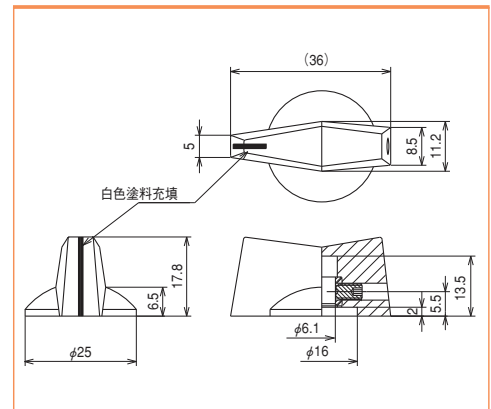

K-4071

仕様

本体材質	フェノール
本体色	B(黒)
推奨適合工具	六角棒スパナ 呼び1.5
商品概要	①止めネジ:M3.5

寸法図

発注型番▶

K-4071

ご注文例▶

K-4071

K-5010

仕様

本体材質	フェノール
本体色	B(黒)
推奨適合工具	六角棒スパナ 呼び1.5
商品概要	①止めネジ:M3.5

寸法図

発注型番▶

K-5010

ご注文例▶

K-5010

K-5380-A

仕様

サイズ	L,M
本体材質	フェノール
本体色	B(黒)
推奨適合工具	六角棒スパナ 呼び2
商品概要	①止めネジ:M4 ②プレート貼り

寸法図

発注型番▶

K-5380-A サイズ

ご注文例▶

K-5380-AM (Mサイズでご注文の場合)