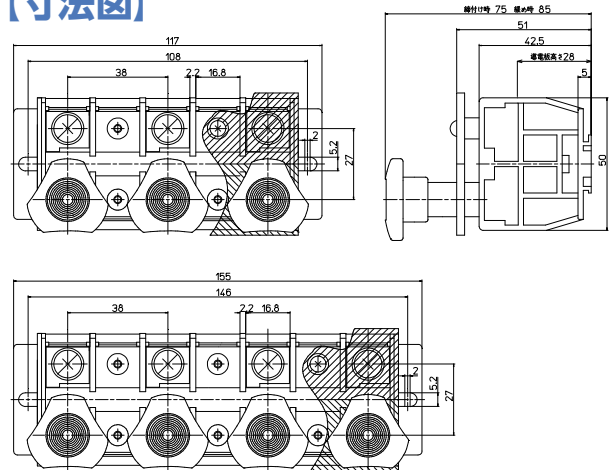

NWシリーズ

NW-06□AT 22mm, 60A

【注文形式】

NW-06□AT

極数 3,4

NW-064AT

質量 約358g
標準価格 6,613円 / 個
(税抜・販売単位: 1)

NW-063AT

質量 約265g
標準価格 5,290円 / 個
(税抜・販売単位: 1)

RoHS
Compliant

【寸法図】

【一般仕様】

電線サイズ/定格通電電流	3.5mm ² -37A
	5.5mm ² -48A
	22mm ² -60A
定格絶縁電圧	AC DC600V
端子ネジ	ビス側 M6±ネジアップ
	手締め側 M6ノブボルト
締付トルク	ビス側 2.5~3.7N・m
	手締め側 1.8N・m以上締める事

NWシリーズ

NW-10□AT 60mm, 100A

【注文形式】

NW-10□AT

極数 3,4

NW-104AT

質量 約624g
標準価格 8,568円 / 個
(税抜・販売単位: 1)

NW-103AT

質量 約461g
標準価格 6,613円 / 個
(税抜・販売単位: 1)

RoHS
Compliant

【寸法図】

【一般仕様】

電線サイズ/定格通電電流	5.5mm ² -48A
	22mm ² -60A
	60mm ² -100A
定格絶縁電圧	AC DC600V
端子ネジ	ビス側 M8±ネジアップ
	手締め側 M8ノブボルト
締付トルク	ビス側 6.0~9.0N・m
	手締め側 2N・m以上締める事