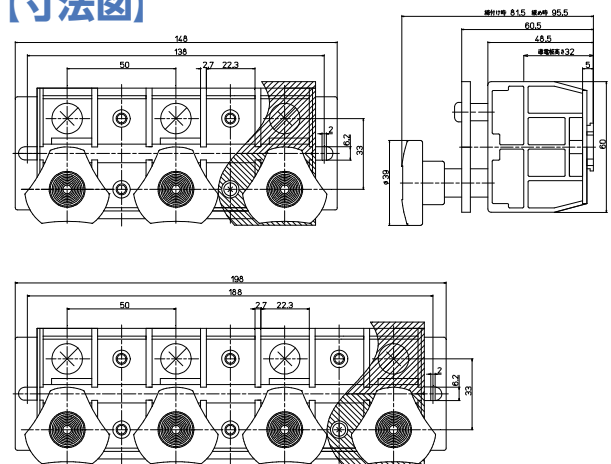

質量 約265g
標準価格 5,290円 / 個
(税抜・販売単位: 1)

RoHS
Compliant

【寸法図】

【一般仕様】

電線サイズ/定格通電電流	3.5mm ² -37A
	5.5mm ² -48A
	22mm ² -60A
定格絶縁電圧	AC DC600V
端子ネジ	ビス側 M6±ネジアップ
	手締め側 M6ノブボルト
締付トルク	ビス側 2.5~3.7N・m
	手締め側 1.8N・m以上締める事

NWシリーズ

NW-10□AT 60mm, 100A

【注文形式】

NW-10□AT

極数 3,4

NW-104AT

質量 約624g
標準価格 8,568円 / 個
(税抜・販売単位: 1)

NW-103AT

質量 約461g
標準価格 6,613円 / 個
(税抜・販売単位: 1)

RoHS
Compliant

【寸法図】

【一般仕様】

電線サイズ/定格通電電流	5.5mm ² -48A
	22mm ² -60A
	60mm ² -100A
定格絶縁電圧	AC DC600V
端子ネジ	ビス側 M8±ネジアップ
	手締め側 M8ノブボルト
締付トルク	ビス側 6.0~9.0N・m
	手締め側 2N・m以上締める事