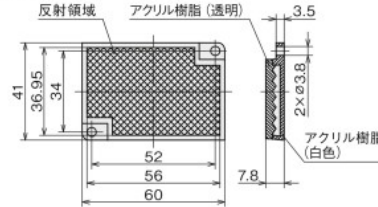

■スリット

形 HP-SV□□ 形 HP-SH□□ 形 HP-SC01

形番	W(幅)mm	H(高さ)mm
HP-SV05	0.5	6.4
HP-SV10	1.0	6.4
HP-SV20	2.0	6.4
HP-SH05	6.4	0.5
HP-SH10	6.4	1.0
HP-SH20	6.4	2.0
HP-SC01	6.4	3.9

■フィルタ

形 HP-U02

偏光方向:縦 偏光方向:横

ばね用ステンレス  
銅板 t0.2

■反射板

形 FE-RR8

形 FE-RR15

形 FE-RR17

形 FE-RR18

形 FE-RR21

形 FE-RR22

形 FE-RR23