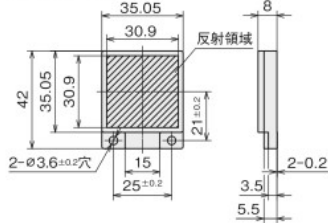

■スリット

形 HP-SV□□ 形 HP-SH□□ 形 HP-SC01

形番	W(幅)mm	H(高さ)mm
HP-SV05	0.5	6.4
HP-SV10	1.0	6.4
HP-SV20	2.0	6.4
HP-SH05	6.4	0.5
HP-SH10	6.4	1.0
HP-SH20	6.4	2.0
HP-SC01	6.4	3.9

■フィルタ

形 HP-U02

偏光方向:縦 偏光方向:横

ばね用ステンレス  
銅板 t0.2

■反射板

形 FE-RR8

形 FE-RR15

形 FE-RR17

形 FE-RR18

形 FE-RR21

形 FE-RR22

形 FE-RR23