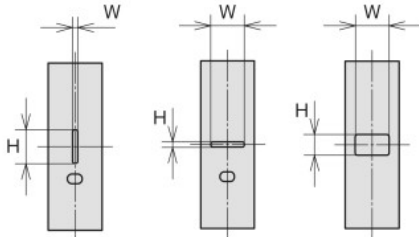

■スリット

形 HP-SV□□ 形 HP-SH□□ 形 HP-SC01

形番	W(幅)mm	H(高さ)mm
HP-SV05	0.5	6.4
HP-SV10	1.0	6.4
HP-SV20	2.0	6.4
HP-SH05	6.4	0.5
HP-SH10	6.4	1.0
HP-SH20	6.4	2.0
HP-SC01	6.4	3.9

■フィルタ

形 HP-U02

偏光方向:縦 偏光方向:横

ばね用ステンレス  
銅板 t0.2