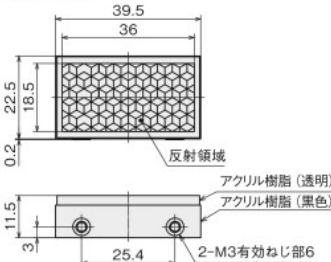

■スリット

形 HP-SV□□ 形 HP-SH□□ 形 HP-SC01

形番	W(幅)mm	H(高さ)mm
HP-SV05	0.5	6.4
HP-SV10	1.0	6.4
HP-SV20	2.0	6.4
HP-SH05	6.4	0.5
HP-SH10	6.4	1.0
HP-SH20	6.4	2.0
HP-SC01	6.4	3.9

■フィルタ

形 HP-U02

偏光方向:縦 偏光方向:横

ばね用ステンレス  
銅板 t0.2

■反射板

形 FE-RR8

形 FE-RR15

形 FE-RR17

形 FE-RR18

形 FE-RR21

形 FE-RR22

形 FE-RR23

形 FE-RR24

形 FE-RR25

形 FE-RR26

形 FE-RR27 ※取付ねじ部: ステンレス鋼

形 FE-RR28 ※形 FE-RR25の金属スリーブ付モデル