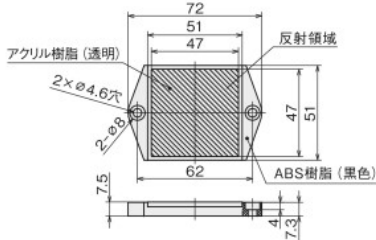

■反射板

形 FE-RR8