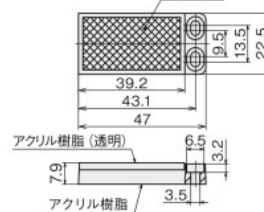

■スリット

形 HP-SV□□ 形 HP-SH□□ 形 HP-SC01

形番	W(幅)mm	H(高さ)mm
HP-SV05	0.5	6.4
HP-SV10	1.0	6.4
HP-SV20	2.0	6.4
HP-SH05	6.4	0.5
HP-SH10	6.4	1.0
HP-SH20	6.4	2.0
HP-SC01	6.4	3.9

■フィルタ

形 HP-U02

偏光方向:縦 偏光方向:横

ばね用ステンレス  
銅板 t0.2

■反射板

形 FE-RR8

形 FE-RR15

形 FE-RR17

形 FE-RR18

形 FE-RR21

形 FE-RR22

形 FE-RR23

形 FE-RR24

形 FE-RR25

形 FE-RR26

形 FE-RR27 ※取付ねじ部: ステンレス鋼

形 FE-RR28 ※形 FE-RR25の金属スリーブ付モデル