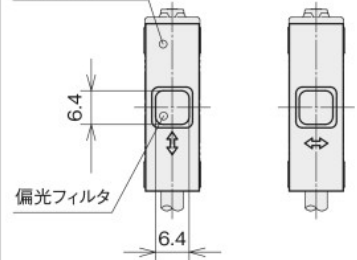

■スリット

形 HP-SV□□ 形 HP-SH□□ 形 HP-SC01

形番	W(幅)mm	H(高さ)mm
HP-SV05	0.5	6.4
HP-SV10	1.0	6.4
HP-SV20	2.0	6.4
HP-SH05	6.4	0.5
HP-SH10	6.4	1.0
HP-SH20	6.4	2.0
HP-SC01	6.4	3.9

■フィルタ

形 HP-U02

偏光方向:縦 偏光方向:横

ばね用ステンレス  
銅板 t0.2