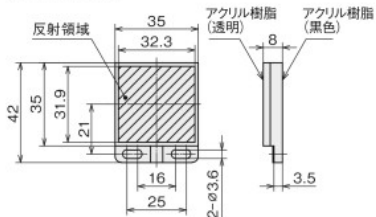

■スリット

形 HP-SV□□ 形 HP-SH□□ 形 HP-SC01

形番	W(幅)mm	H(高さ)mm
HP-SV05	0.5	6.4
HP-SV10	1.0	6.4
HP-SV20	2.0	6.4
HP-SH05	6.4	0.5
HP-SH10	6.4	1.0
HP-SH20	6.4	2.0
HP-SC01	6.4	3.9

■フィルタ

形 HP-U02

偏光方向:縦 偏光方向:横

ばね用ステンレス  
銅板 t0.2

■反射板

形 FE-RR8

形 FE-RR15

形 FE-RR17

形 FE-RR18

形 FE-RR21

形 FE-RR22

形 FE-RR23

形 FE-RR24

形 FE-RR25

形 FE-RR26

形 FE-RR27 ※取付ねじ部: ステンレス鋼

形 FE-RR28 ※形 FE-RR25の金属スリーブ付モデル