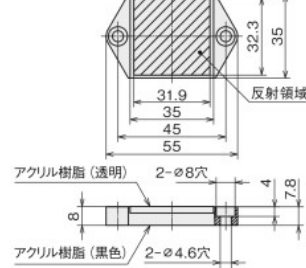

■スリット

形番	W(幅)mm	H(高さ)mm
HP-SV05	0.5	6.4
HP-SV10	1.0	6.4
HP-SV20	2.0	6.4
HP-SH05	6.4	0.5
HP-SH10	6.4	1.0
HP-SH20	6.4	2.0
HP-SC01	6.4	3.9

■フィルタ

偏光方向:縦 偏光方向:横

ばね用ステンレス
銅板 t0.2

■反射板

形 FE-RR25