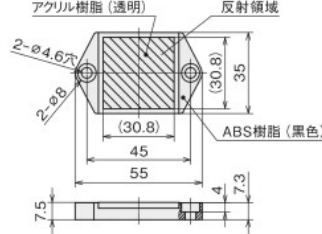

■スリット

形番	W(幅)mm	H(高さ)mm
HP-SV05	0.5	6.4
HP-SV10	1.0	6.4
HP-SV20	2.0	6.4
HP-SH05	6.4	0.5
HP-SH10	6.4	1.0
HP-SH20	6.4	2.0
HP-SC01	6.4	3.9

■フィルタ

偏光方向:縦 偏光方向:横

ばね用ステンレス
銅板 t0.2

■反射板

形 FE-RR15