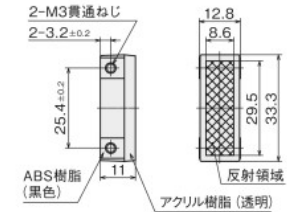

■スリット

形 HP-SV□□ 形 HP-SH□□ 形 HP-SC01

形番	W(幅)mm	H(高さ)mm
HP-SV05	0.5	6.4
HP-SV10	1.0	6.4
HP-SV20	2.0	6.4
HP-SH05	6.4	0.5
HP-SH10	6.4	1.0
HP-SH20	6.4	2.0
HP-SC01	6.4	3.9

■フィルタ

形 HP-U02

偏光方向:縦 偏光方向:横

ばね用ステンレス  
銅板 t0.2

■反射板

形 FE-RR8

形 FE-RR15

形 FE-RR17

形 FE-RR18

形 FE-RR21

形 FE-RR22

形 FE-RR23