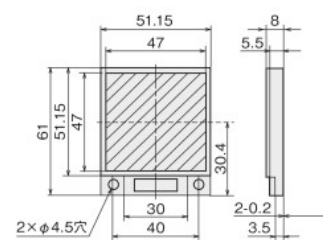

■スリット

形 HP-SV□□ 形 HP-SH□□ 形 HP-SC01

形番	W(幅)mm	H(高さ)mm
HP-SV05	0.5	6.4
HP-SV10	1.0	6.4
HP-SV20	2.0	6.4
HP-SH05	6.4	0.5
HP-SH10	6.4	1.0
HP-SH20	6.4	2.0
HP-SC01	6.4	3.9

■フィルタ

形 HP-U02

偏光方向:縦 偏光方向:横

ばね用ステンレス  
銅板 t0.2

■反射板

形 FE-RR8

形 FE-RR15

形 FE-RR17

形 FE-RR18

形 FE-RR21

形 FE-RR22

形 FE-RR23