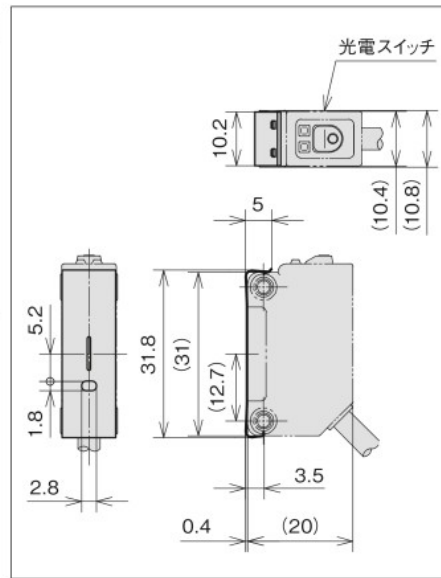

■スリット

形 HP-SV□□ 形 HP-SH□□ 形 HP-SC01

形番	W(幅)mm	H(高さ)mm
HP-SV05	0.5	6.4
HP-SV10	1.0	6.4
HP-SV20	2.0	6.4
HP-SH05	6.4	0.5
HP-SH10	6.4	1.0
HP-SH20	6.4	2.0
HP-SC01	6.4	3.9

■フィルタ

形 HP-U02

偏光方向:縦 偏光方向:横

ばね用ステンレス  
銅板 t0.2

■反射板

形 FE-RR8

形 FE-RR15

形 FE-RR17

形 FE-RR18

形 FE-RR21

形 FE-RR22

形 FE-RR23

形 FE-RR24

形 FE-RR25

形 FE-RR26

形 FE-RR27 ※取付ねじ部: ステンレス鋼

形 FE-RR28 ※形 FE-RR25の金属スリーブ付モデル