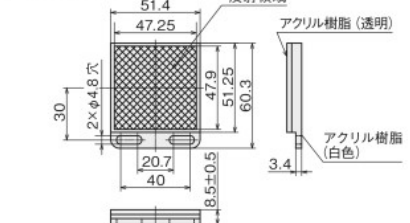

■スリット

形 HP-SV□□ 形 HP-SH□□ 形 HP-SC01

形番	W(幅)mm	H(高さ)mm
HP-SV05	0.5	6.4
HP-SV10	1.0	6.4
HP-SV20	2.0	6.4
HP-SH05	6.4	0.5
HP-SH10	6.4	1.0
HP-SH20	6.4	2.0
HP-SC01	6.4	3.9

■フィルタ

形 HP-U02

偏光方向:縦 偏光方向:横

ばね用ステンレス  
銅板 t0.2

■反射板

形 FE-RR8

形 FE-RR15

形 FE-RR17

形 FE-RR18

形 FE-RR21

形 FE-RR22

形 FE-RR23